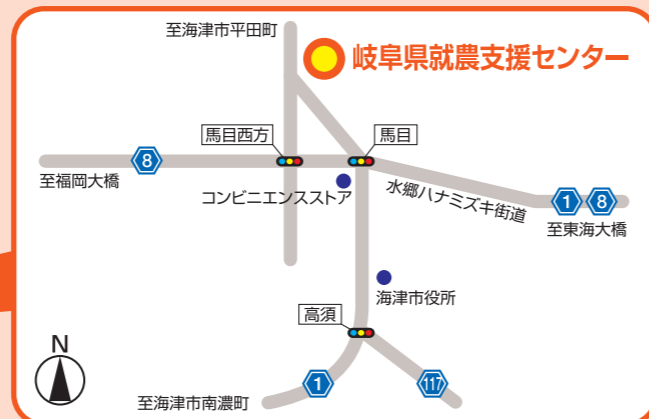

トマトに優しい

- 病原菌の侵入を抑制できる
- 独立ポットにより、病害の拡大を抑制する
- 培地の温度調整が容易なので、気候の影響を受けにくい

岐阜県就農支援センターへのアクセス

- (東名自動車道から) ●名古屋方面 弥富ICより約20分 ●四日市方面 桑名東ICより約20分
 (名神高速道路から) ●名古屋方面 羽島ICより約20分 ●大阪方面 大垣ICより約20分
 (最寄駅) ●養老鉄道養老線駒野駅よりタクシーで約10分 ●JR岐阜羽島駅よりタクシーで約20分

このような支援体制を構築し、県下の各産地へ波及していくためのモデルとして、平成26年4月に、冬春トマトの新規就農者を育成する「岐阜県就農支援センター」を設置した。

施設名称等

名称 岐阜県就農支援センター
所在地 海津市海津町平原1165
敷地面積 23,342㎡
運営主体 岐阜県
運営開始 平成26年4月

施設整備費

● **平成25年度** 156,647千円
 うち補助金 60,000千円
 (国事業名：新規就農・経営継承総合支援事業
 (農業者育成支援事業))
 ● **平成26年度** 113,658千円