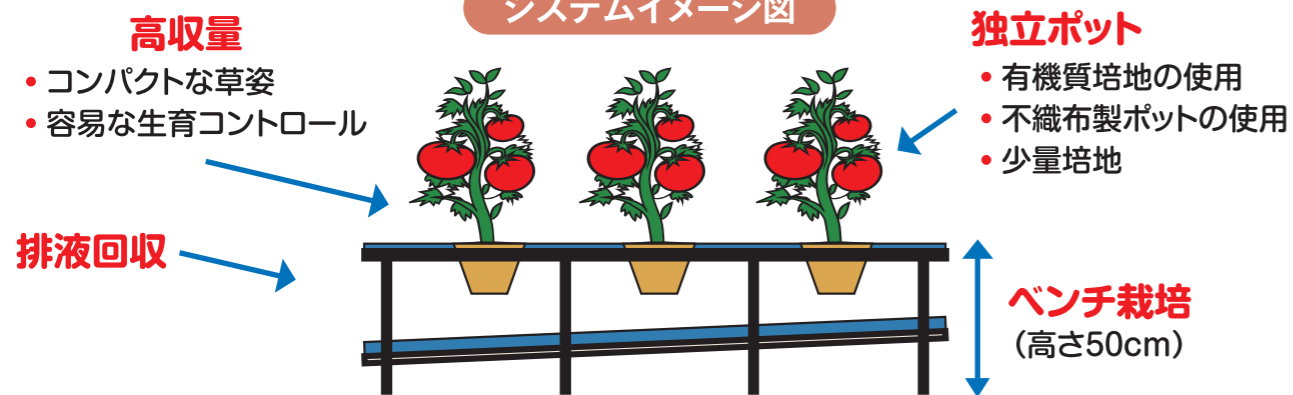

トマト独立ポット耕栽培

特徴

- 1 岐阜県農業技術センターが開発した技術
- 2 トマトがそれぞれ独立したポットで生産され、自動制御で養液を供給
- 3 通常の土耕栽培に比べ、高い収量が可能
- 4 栽培方法がマニュアル化されており、栽培技術の習得が容易

システムイメージ図

人に優しい

- 接木栽培の必要がない
- 収穫位置が高くなり、作業姿勢が改善される

環境に優しい

- 培地量が少なく省資源である(1.2L/株)
- 肥料の流出が少ない
- 土壌消毒の必要がない

トマトに優しい

- 病原菌の侵入を抑制できる
- 独立ポットにより、病害の拡大を抑制する
- 培地の温度調整が容易なので、気候の影響を受けにくい

岐阜県就農支援センターへのアクセス

- (東名自動車道から) ●名古屋方面 弥富ICより約20分 ●四日市方面 桑名東ICより約20分
 (名神高速道路から) ●名古屋方面 羽島ICより約20分 ●大阪方面 大垣ICより約20分
 (最寄駅) ●養老鉄道養老線駒野駅よりタクシーで約10分 ●JR岐阜羽島駅よりタクシーで約20分